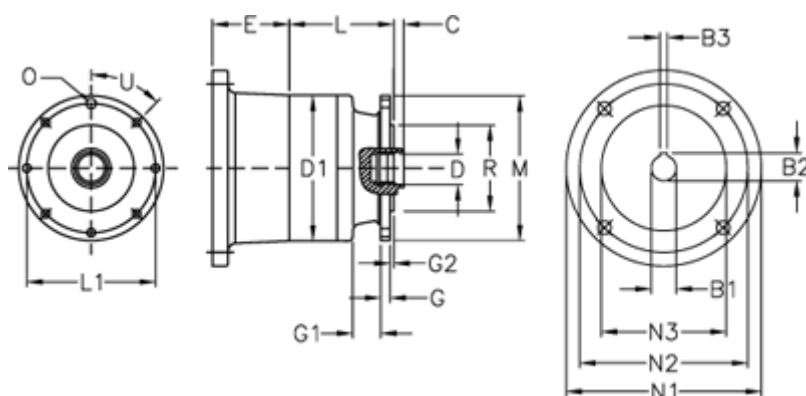

Varenummer: 473000103485048  
 Beskrivelse: Trasmital 300 L1-3,48 FZ-P100/112  
 spline hulaksel

## Mål

B1 = 28	G1 = 36	O = 8x10,5
B2 = 31	G2 = 5	R = 110
B3 = 8	L = 80	U Grader = 45
C = 14	l1 = 165	
D = A40x36	M = 185	
D1 = 185	N1 = 250	
E = 94	N2 = 215	
G = 12	N3 = 180	